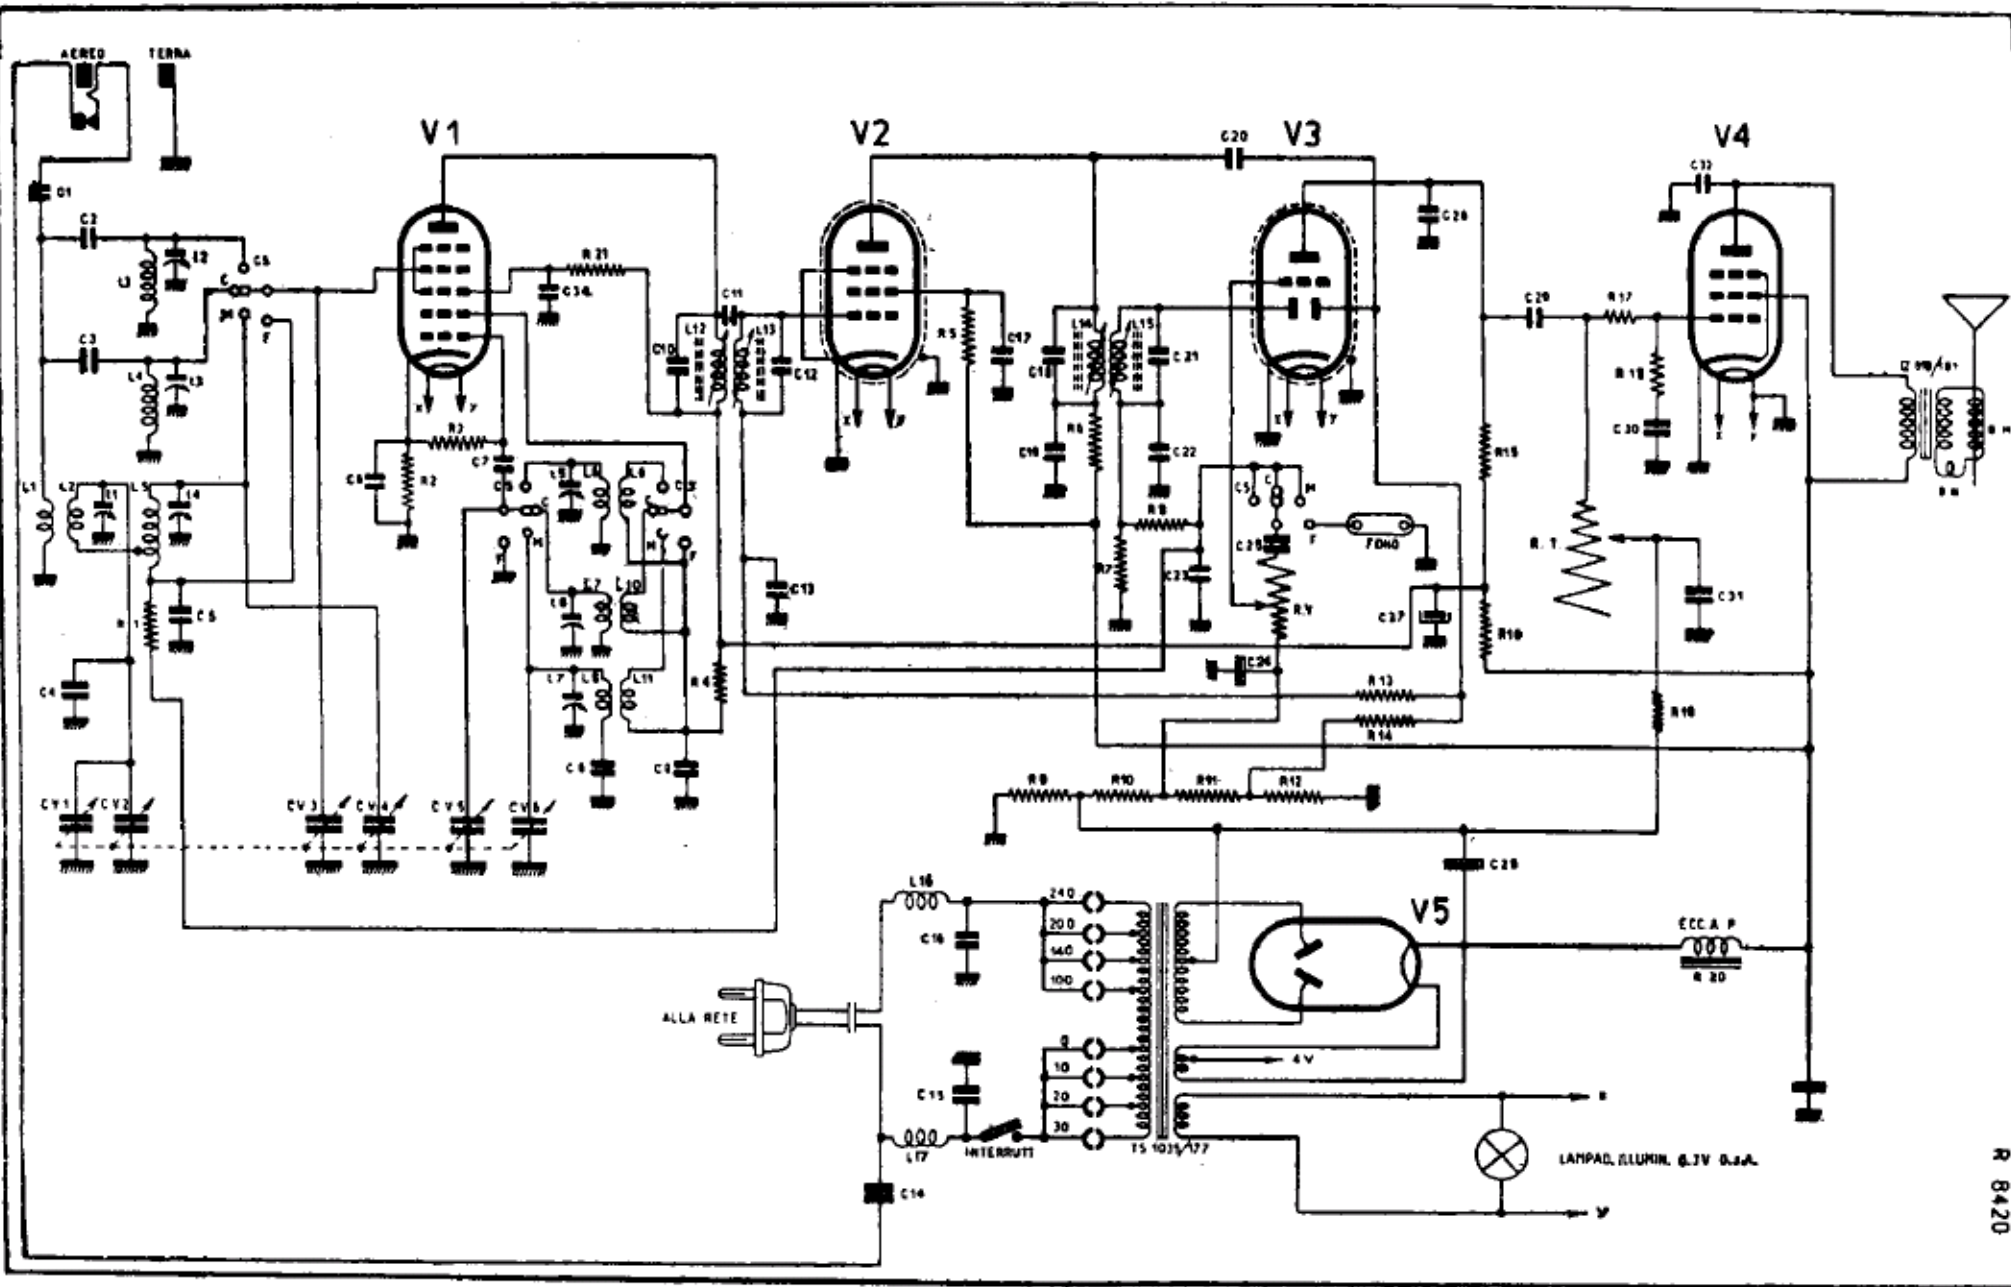

FIMI
SARONNO
REPARTO RADIO

PHONOLA • 561A
SCHEMA ELETRICO

561A
PAG. 2

R 8420

PHONOLA RADIO (S. A. FIMI). — Mod. 561A. — Media frequenza: 470 kHz.